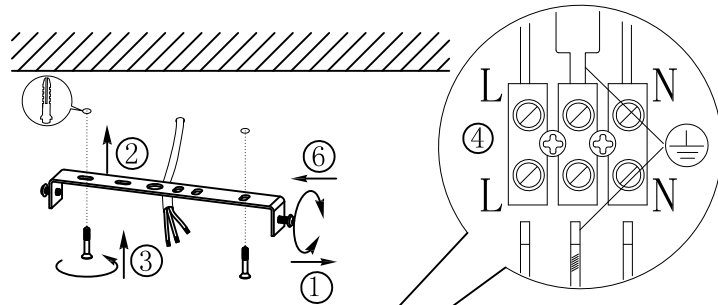

A

B

C

BLA95163

A5单面印刷

		东莞东进照明有限公司		名称	95163八头吸顶灯
绘图	谭亮			货号	95163
校对				通用	
审核		版次	V:1.0	货号	
批准		日期	20150626		