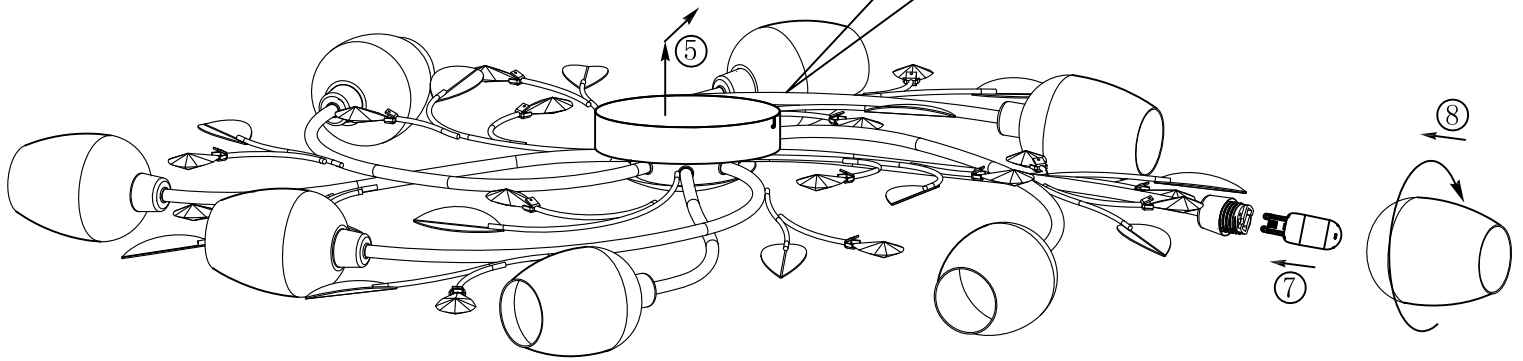

A

B

C

BLA95163

A5单面印刷

		东莞东进照明有限公司		名称	95163八头吸顶灯
绘图	谭亮			货号	95163
校对				通用	
审核		版次	V:1.0	货号	
批准		日期	20150626		